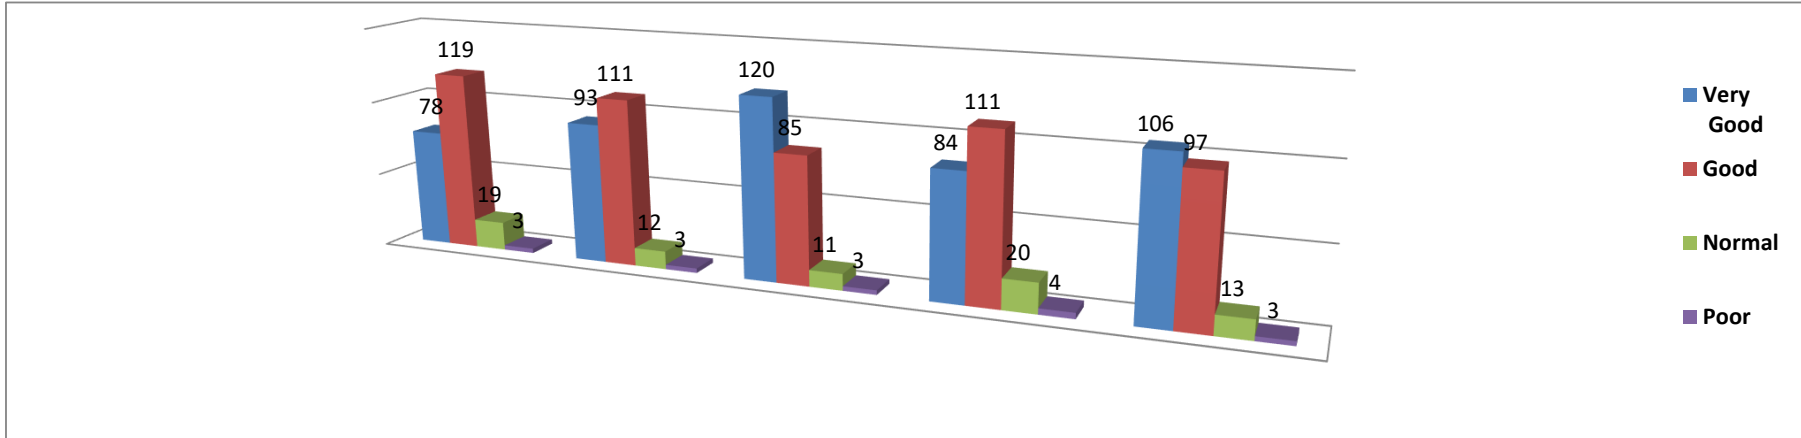

RAMCHANDI COLLEGE SARAIPALI DIST-MAHASAMUND (C.G.)**ACADEMIC YEAR-2023-24****FEEDBACK ANALYSIS****FEEDBACK FROM PARENT**

Perticular	Ques. No.	Very Good	Good	Normal	Poor
How is the structural structure of the college? कॉलेज की संरचनात्मक संरचना कैसी है?	Q - 1	78	119	19	3
How are the other extra-curricular activities conducted in the college? कॉलेज में अन्य पाठ्येतर गतिविधियाँ कैसे संचालित की जाती हैं?	Q - 2	93	111	12	3
How is the behavior of the faculty members and staff of the college? कॉलेज के संकाय सदस्यों और कर्मचारियों का व्यवहार कैसा है?	Q -3	120	85	11	3
How are the other facilities provided by the college? कॉलेज द्वारा अन्य सुविधाएं कैसी प्रदान की जाती हैं?	Q -4	84	111	20	4
Are you satisfied with the teacher learning process of Ramchandi Mahavidyalaya? क्या आप रामचंडी महाविद्यालय की शिक्षक सीखने की प्रक्रिया से संतुष्ट हैं?	Q -5	106	97	13	3
		481	523	75	16
TOTAL (%)	%	96.2	104.6	15	3.2

IQAC ANALYSIS OF PARENT FEEDBACK ON - 96.2% are Very Good , 104.6% student are good , 15.% are normal and 3.2 % are Poor .

 PRINCIPAL
 Ramchandi College Saratpur,
 Bachelin, Mahesamund (C.G.)